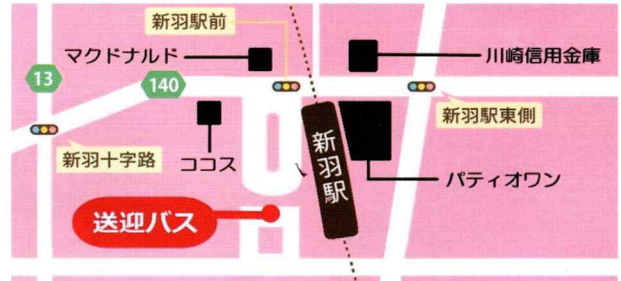

ととん鼓

SOCIAL WORKEERZ

道化師 テッチ

会場までのご案内

無料巡回送迎バス

※車イスのお客様も案内係が
車輛を手配します。

新羽駅
交番前 ロータリー

10:45~
順次送迎

当日、会場周辺は大変混雑が予想されます。
ご来所の際は、公共交通機関が便利な
無料巡回送迎バスのご利用をおすすめします。
新羽駅にお帰りの際は無料送迎車をご利用ください。

網島
東急バス
神隠

71系統

網島駅バス時刻表

時	日曜日
10	08. 25. 43
11	00. 18. 36. 54
12	11. 30. 47
13	05. 23. 41. 58

東急東横線
網島駅から
「勝田折返所」
行きに乗車

東急バス 71系統
「勝田折返所」行き

神隠

バス停

「神隠」で下車

後方に戻って
「木の花」から

会場までの坂道は
送迎します。

お車でのご来場について

駐車場への誘導は車イスマークの車輛を優先させて
いただきます。係員に従いマナーを守っていただけると、
よろしくお願いたします。